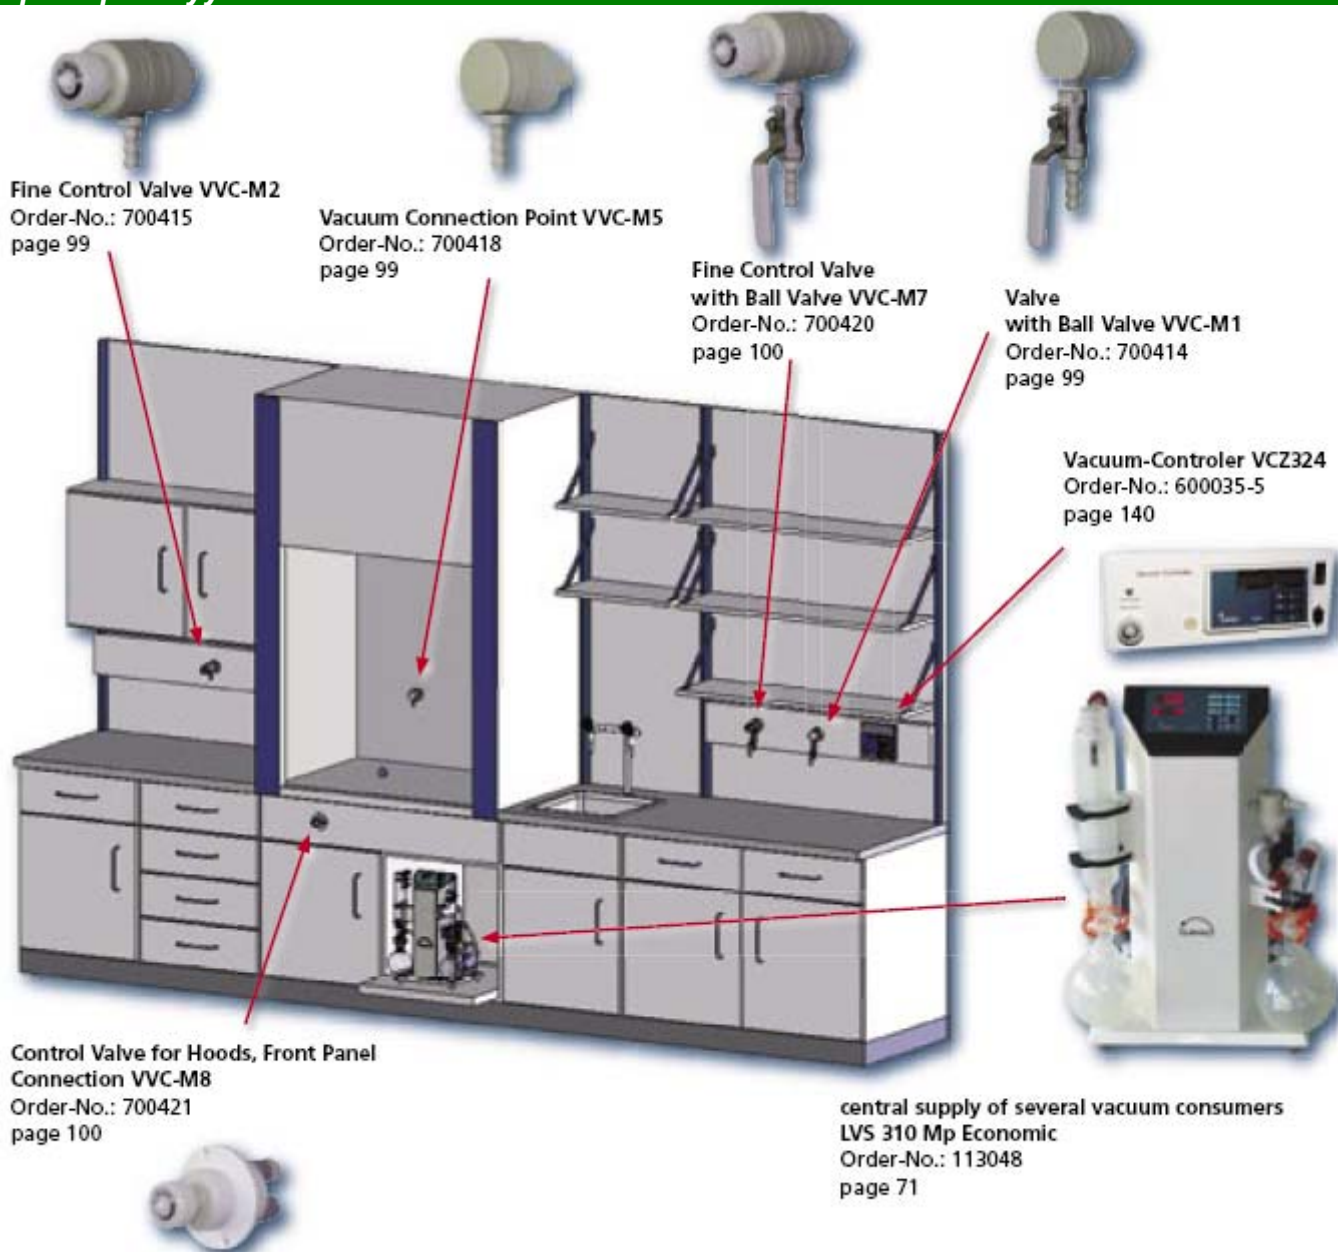

## Пример Вакуумной Сети

## Вакуумные Контроллеры

Настольный Вакуумный Контроллер VCB 324

В зависимости от решаемых задач вакуумные контроллеры могут иметь различное исполнение:

- Выносной – вакуумный контроллер VCZ 324
- Встраиваемый (внутренний) – вакуумный контроллер VCZ 324 с встроенным одним соленоидным клапаном, датчиком и клапаном вентиляции
- Встраиваемый (внешний) – вакуумный контроллер VCZ 324 с встроенным одним соленоидным клапаном, датчиком и клапаном вентиляции
- Настольный - вакуумный контроллер VCZ 324 с встроенным одним соленоидным клапаном, датчиком, клапаном вентиляции и обратным клапаном